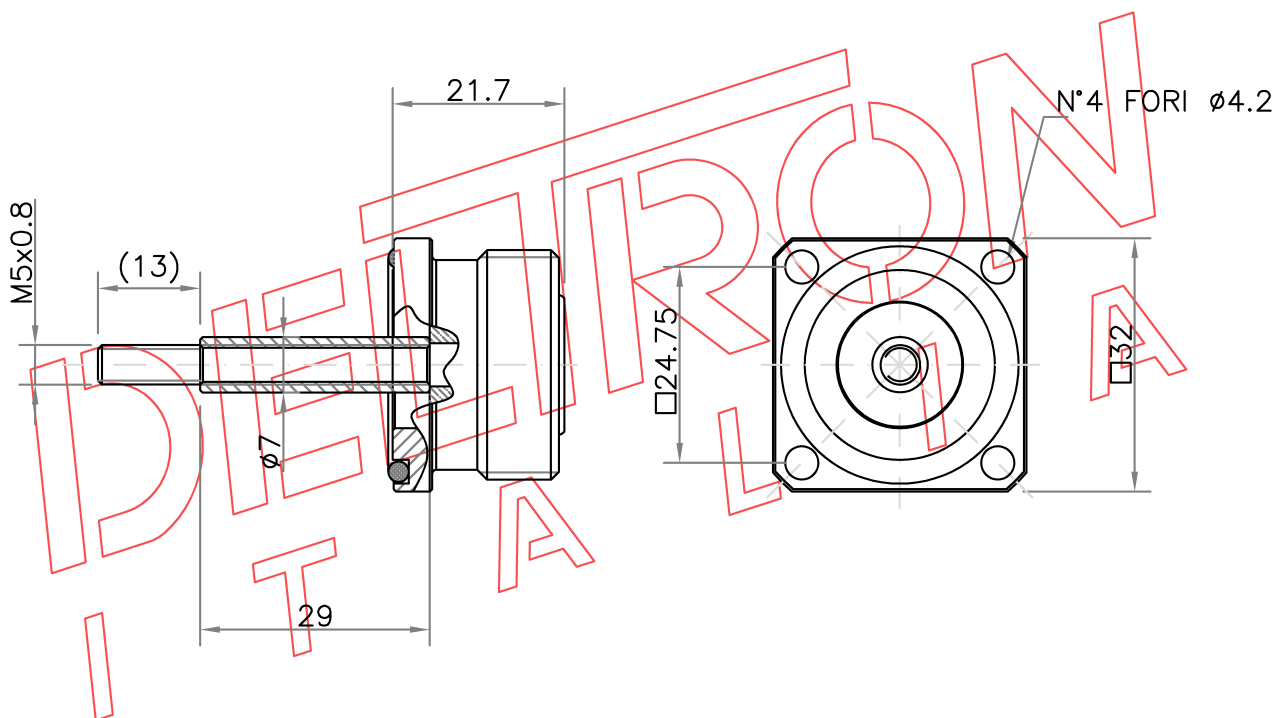

Codice - Code

DE430010

DELTRON
ITALIA SRL

Descrizione - Description

Connettore 7/16 femmina da pannello contatto M5x37 - 7/16 female panel connector M5x37 contact

Materiale - Material

Corpo - Body

Ottone - Brass EN12164-CW614N

Contatto centrale - Central contact

Bronzo - Bronze CuSn8 EN12163

Isolante - Insulator

PTFE - PTFE

O-Ring - O-Ring

Silicone - Silicon

Finitura - Finish

Ag 5-7 micron